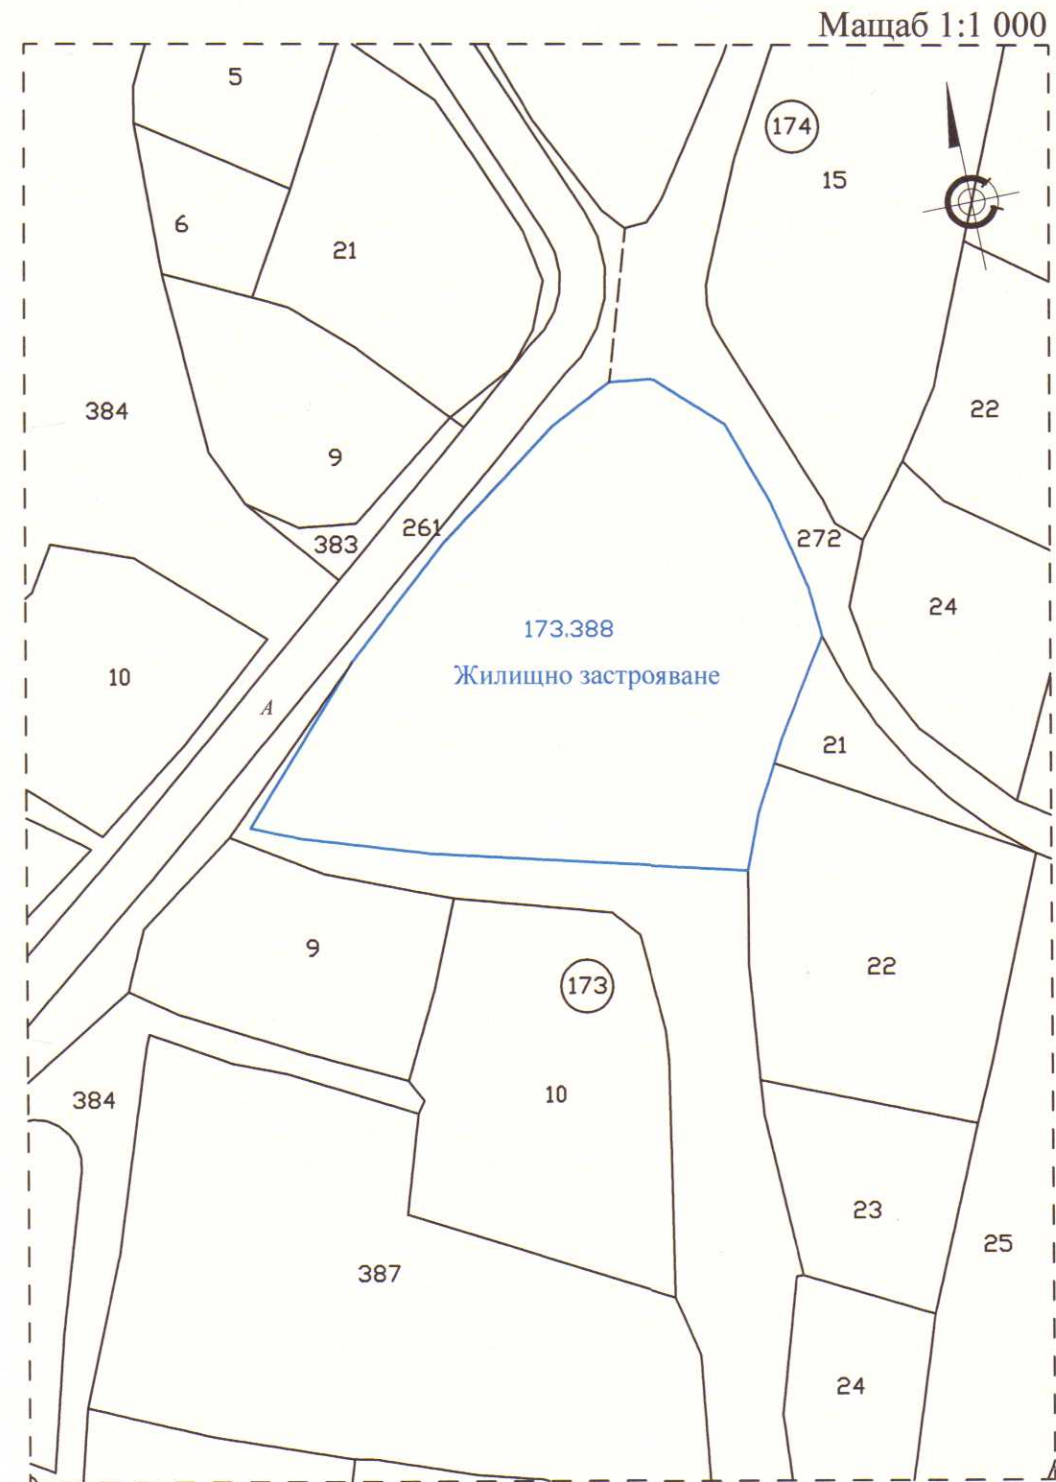

ИЗВЛЕЧЕНИЕ ОТ КАДАСТРАЛНАТА КАРТА на гр. СОПОТ
за ПИ 68080.317.388 в местност "Над техникума"
в землището на гр. Сопот, Община Сопот

Площ на имот с индифик. № 68080.173.388
в местност "Над техникума": 3 126 м²
Документ за собственост НА №4, том 13,
рег.3527, дело2440 от 21.09.2018 г.

ПЛАН ЗА РЕГУЛАЦИЯ/ПР/
за ПИ 68080.173.388 в местност "Над техникума"
в землището на гр. Сопот, Община Сопот

КАМАРА НА ИНЖЕНЕРИТЕ В ИНВЕСТИЦИОННОТО ПОЛОЖЕНИЕ
КНИП
ПЪЛНА ПРОЕКТАНТСКА ПРАВОСПОСОБНОСТ
Секция: **ггг**
Част от проекта:
не удостоверява:
за ППП

Площ на УПИ I-173.388: 3 126 м²
Регистрационен № 07221
инж. ИВАН
СТОЙНЕВ ДИМИТРОВ
Подпис: *[Signature]*
ВАЖИ С ВАЛИДНО УДОСТОВЕРЕНИЕ ЗА ППП ЗА ТЕРИТОРИЯТА

ПЪЛНА ПРОЕКТАНТСКА ПРАВОСПОСОБНОСТ

[Stamp]
арх. ПОЛИНА
ХРИСТОВА КОКОШАРОВА
Рег. №: 049328
Дата: 03.09.19 г. - подпис: *[Signature]*