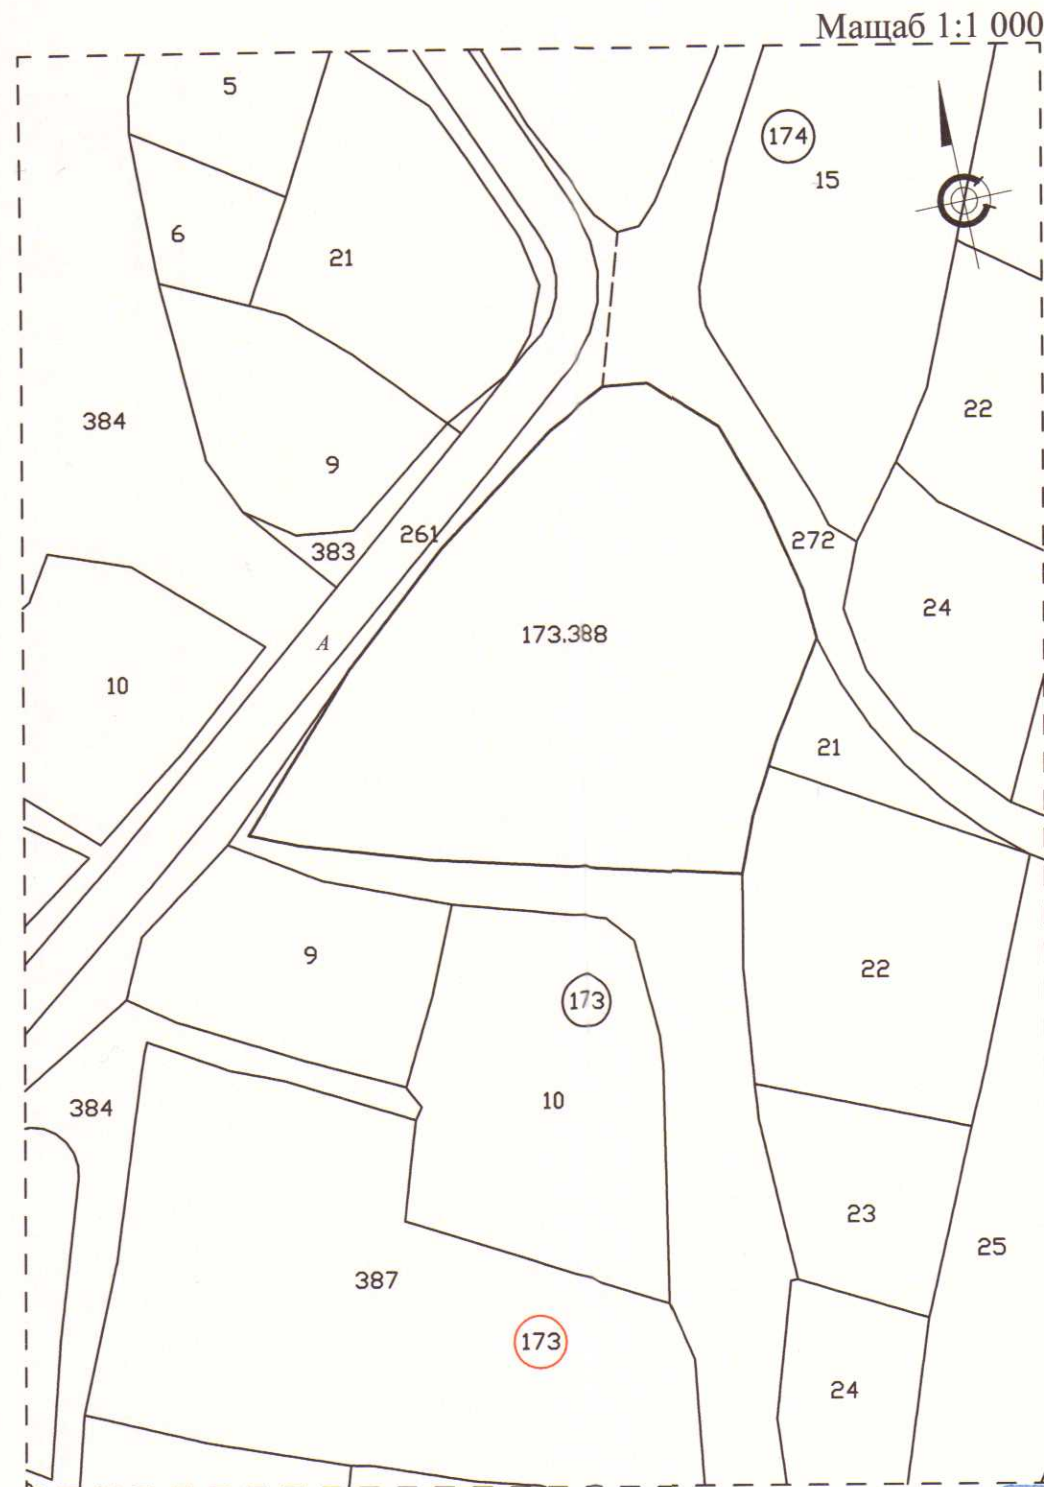

ИЗВЛЕЧЕНИЕ ОТ КАДАСТРАЛНАТА КАРТА на гр. СОПОТ
за ПИ 68080.317.388 в местност "Над техникума"
в землището на гр. Сопот, Община Сопот

Площ на имот с индифик. № 68080.173.388
в местност "Над техникума": 3 126 м²
Документ за собственост НА №4, том 13,
рег.3527, дело2440 от 21.09.2018 г.

ПЛАН ЗА РЕГУЛАЦИЯ/ПР/
за ПИ 68080.173.388 в местност "Над техникума"
в землището на гр. Сопот, Община Сопот

КАМАРА НА ИНЖЕНЕРИТЕ В ИНВЕСТИЦИОННОТО ПОЛОЖЕНИЕ
КНИП
ПЪЛНА ПРОЕКТАНТСКА ПРАВОСПОСОБНОСТ
Секция: **ггг**
Част от проекта:
не удостоверява:
за ППП

Площ на УПИ I-173.388: 3 126 м²
Регистрационен № 07221
инж. ИВАН
СТОЙНЕВ ДИМИТРОВ
Подпис: *[Signature]*
ВАЖИ С ВАЛИДНО УДОСТОВЕРЕНИЕ ЗА ППП ЗА ТЕРИТОРИЯТА

ПЪЛНА ПРОЕКТАНТСКА ПРАВОСПОСОБНОСТ

[Stamp]
арх. ПОЛИНА
ХРИСТОВА КОКОШАРОВА
Рег. №: 049328
Дата: 03.09.19 г. - подпис: *[Signature]*