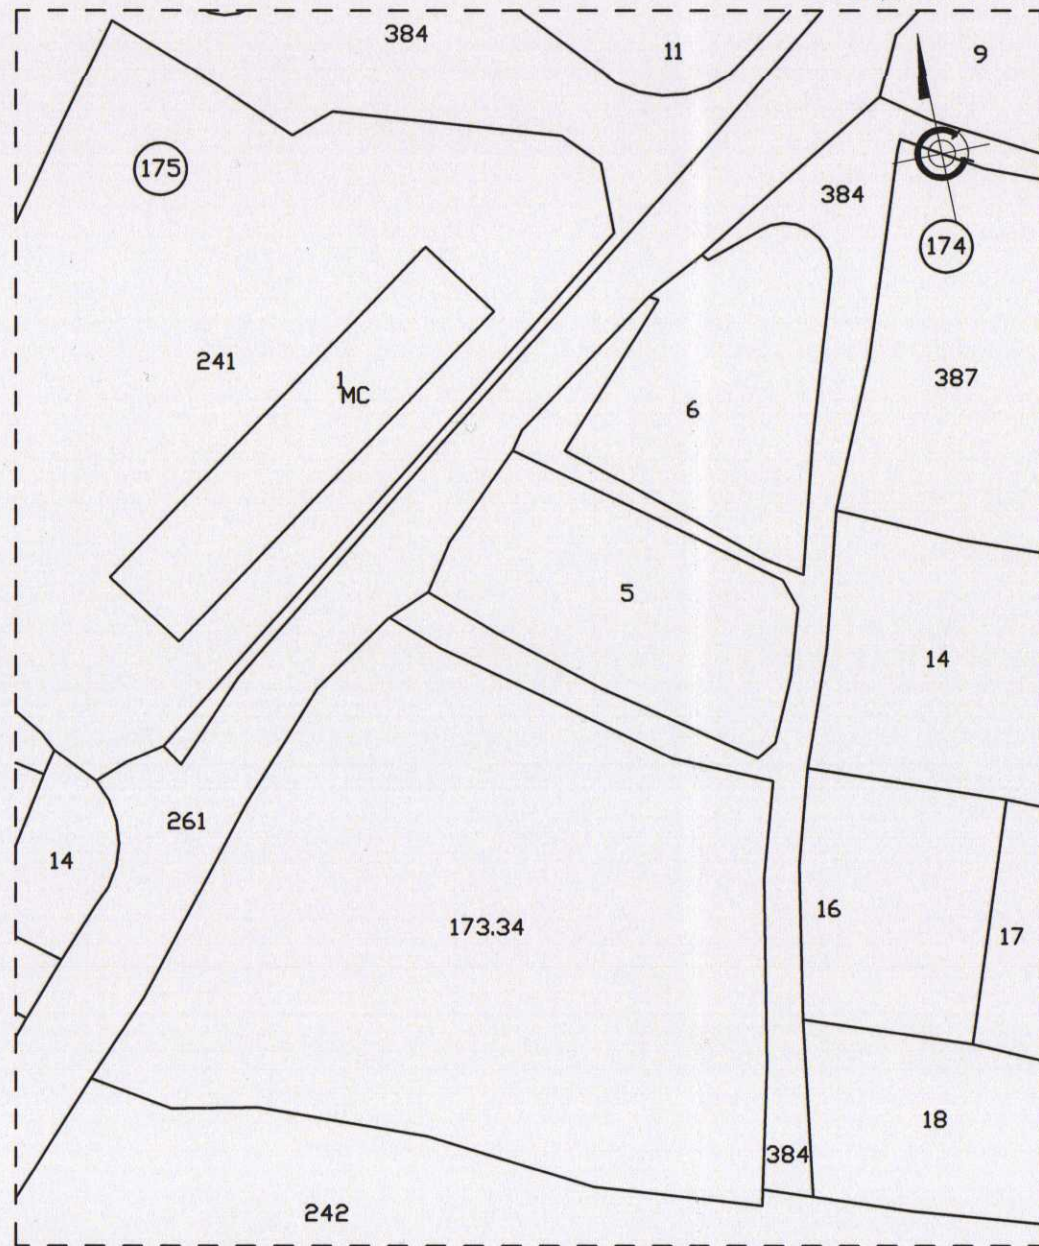

ИЗВЛЕЧЕНИЕ ОТ КАДАСТРАЛНАТА КАРТА на гр. СОПОТ
за ПИ 68080.173.34 в местност "Над техникума"
в землището на гр. Сопот, Община Сопот

Мащаб 1:1 000

Площ на имот с индифик. № 68080.173.34
в местност "Над техникума": 4 534 м²

НА № 52; том 9; рег. 2323; дело 1628 от 17.06.2019 г. вписан в службата по
вписванията гр. Карлово

За Възложителя:

ПЛАН ЗА РЕГУЛАЦИЯ/ПР/
за УПИ II-173.34 (ПИ 68080.173.34) в местност "Над техникума"
в землището на гр. Сопот, Община Сопот

Мащаб 1:1 000

Площ на имот с индифик. УПИ II-173.34
в местност "Над техникума": 4 534 м²

	КАМАРА НА ИНЖЕНЕРИТЕ - РЕГИСТРАЦИОННО ПРОЕКТИРАНЕ
	ПЪЛНА ПРОЕКТИРНА И НАТ. СЪЛЪСЪННОСТ
Секция:	Регистрационен № 07/21
ИТГ	инж. ИВАН СТОЯНОВ ДИМИТРОВ
Част от проекта: по удостоверение за ПРП	Подпис: <i>[Signature]</i>
	ВАЖИ С ВАЛИДНО УДОСТОВЕРЕНИЕ ЗА ПИИ ЗА ТЕКУЩАТА ГОДИНА