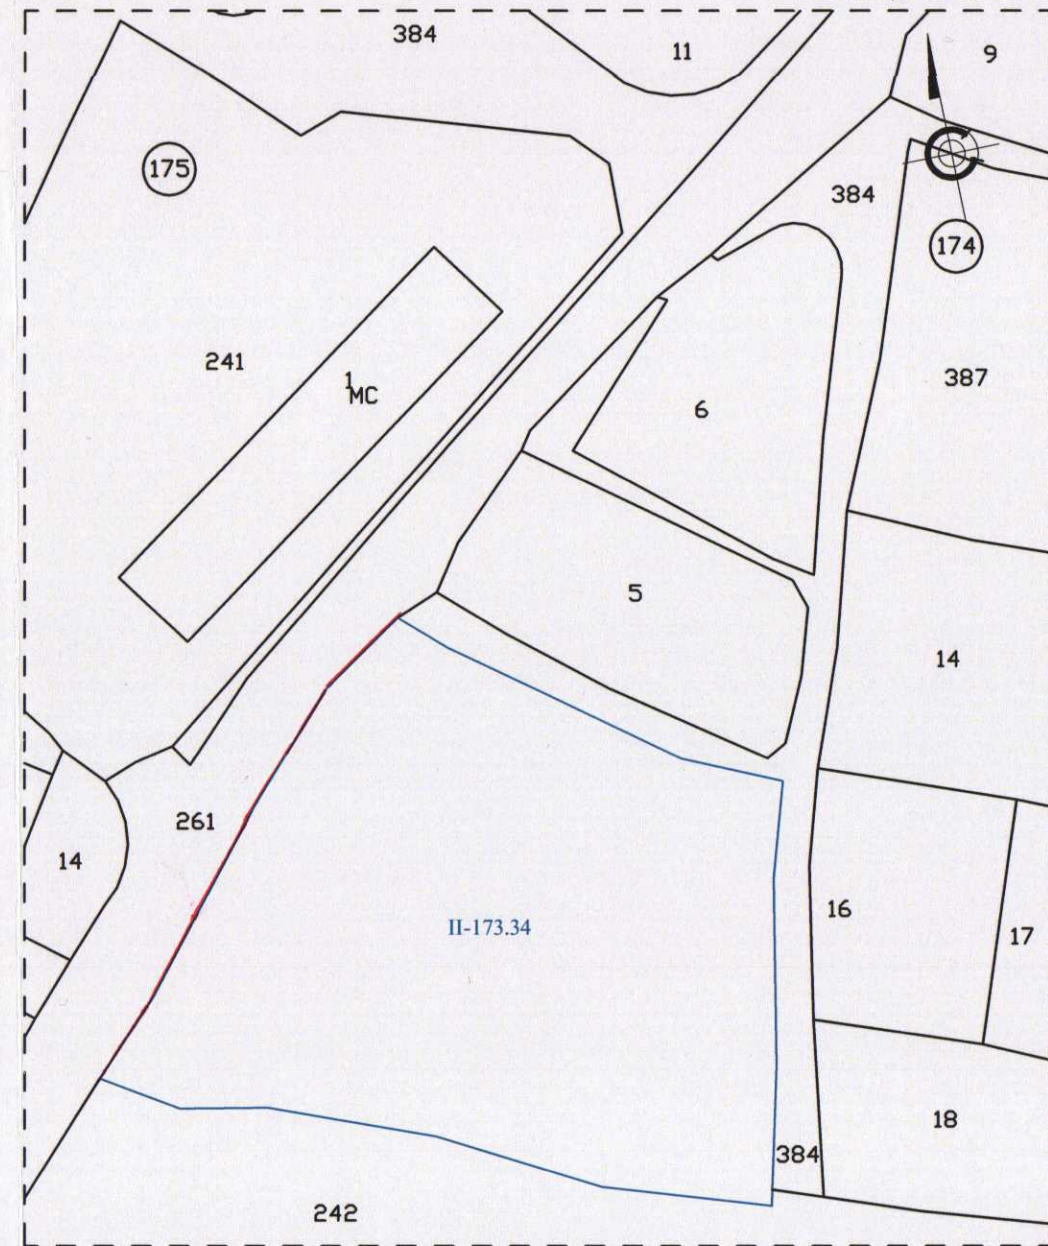

ИЗВЛЕЧЕНИЕ ОТ КАДАСТРАЛНАТА КАРТА на гр. СОПОТ
за ПИ 68080.173.34 в местност "Над техникума"
в землището на гр. Сопот, Община Сопот

Мащаб 1:1 000

Площ на имот с индифик. № 68080.173.34
в местност "Над техникума": 4 534 м²

НА № 52; том 9; рег. 2323; дело 1628 от 17.06.2019 г. вписан в службата по
вписванията гр. Карлово

За Възложителя:

ПЛАН ЗА РЕГУЛАЦИЯ/ПР/
за УПИ II-173.34 (ПИ 68080.173.34) в местност "Над техникума"
в землището на гр. Сопот, Община Сопот

Мащаб 1:1 000

Площ на имот с индифик. УПИ II-173.34
в местност "Над техникума": 4 534 м²

	КАМАРА НА ИНЖЕНЕРИТЕ - РЕГИСТРАЦИОННО ПРОЕКТИРАНЕ
	ПЪЛНА ПРОЕКТИРНА И НАТ. СЪЛЪСЪННОСТ
Секция:	Регистрационен № 07/21
ИТГ	инж. ИВАН СТОЯНОВ ДИМИТРОВ
Част от проекта: по удостоверение за ПРП	Подпис: <i>[Signature]</i>
	ВАЖИ С ВАЛИДНО УДОСТОВЕРЕНИЕ ЗА ПИИ ЗА ТЕКУЩАТА ГОДИНА