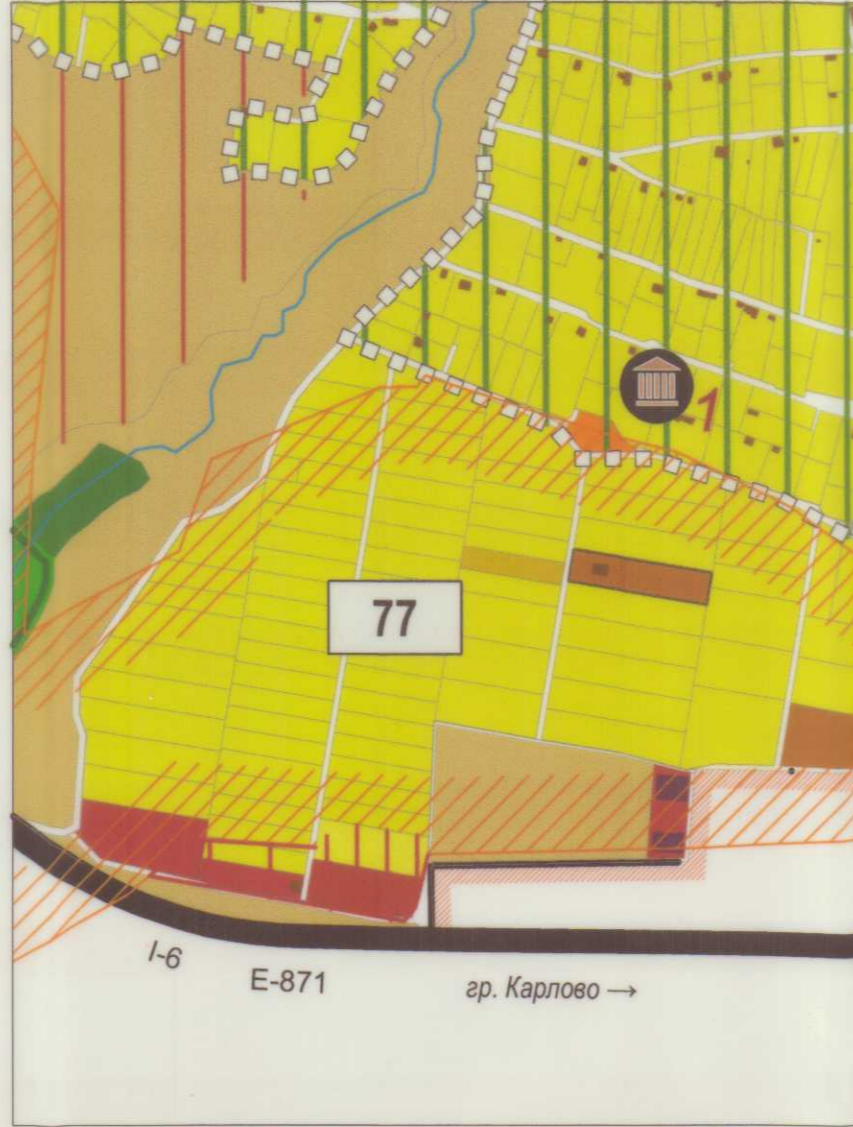

ИЗВАДКА от действащия ОУП на Община Сопот,
 одобрен с Решение № 336 от 21.10.2019 г. на Общински съвет гр. Сопот,
 обнародвано в ДВ бр. № 94 от 29.11.2019 г. за ПИ с ид. 68080.122.35

Изменене на ОУП на Община Сопот,
 частично за поземлен имот с идентификатор 68080.122.35,
 местност "Малкия друм" по КККР на град Сопот

Изменене на ОУП на Община Сопот,
 частично за поземлен имот с идентификатор 68080.122.35,
 местност "Малкия друм" по КККР на град Сопот

M 1:5000

M 1:5000

M 1:2000

ЛЕГЕНДА:

Територии с общо предназначение

- Жилищни функции
- Общественообслужващи функции
- Ниви
- Трайни насаждения
- Необработваеми земи
- 33 Централен Балкан - буфер, код: BG0001493 (по директивата за местообитанията)