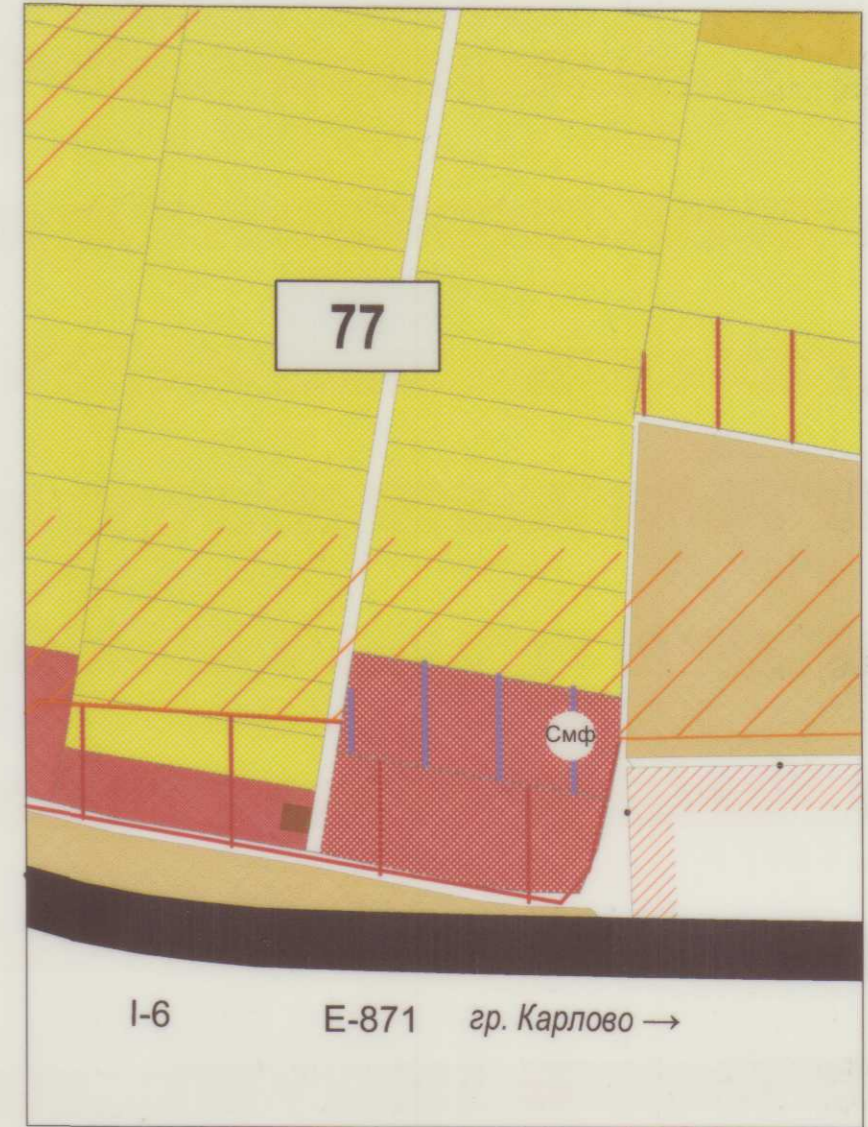

ИЗВАДКА от действащия ОУП на Община Сопот,
 одобрен с Решение № 336 от 21.10.2019 г. на Общински съвет гр. Сопот,
 обнародвано в ДВ бр. № 94 от 29.11.2019 г. за ПИ с ид. 68080.122.35

Изменене на ОУП на Община Сопот,
 частично за поземлен имот с идентификатор 68080.122.35,
 местност "Малкия друм" по КККР на град Сопот

Изменене на ОУП на Община Сопот,
 частично за поземлен имот с идентификатор 68080.122.35,
 местност "Малкия друм" по КККР на град Сопот

M 1:5000

M 1:5000

M 1:2000

ЛЕГЕНДА:

Територии с общо предназначение

- Жилищни функции
- Общественообслужващи функции
- Ниви
- Трайни насаждения
- Необработваеми земи
- 33 Централен Балкан - буфер, код: BG0001493 (по директивата за местообитанията)