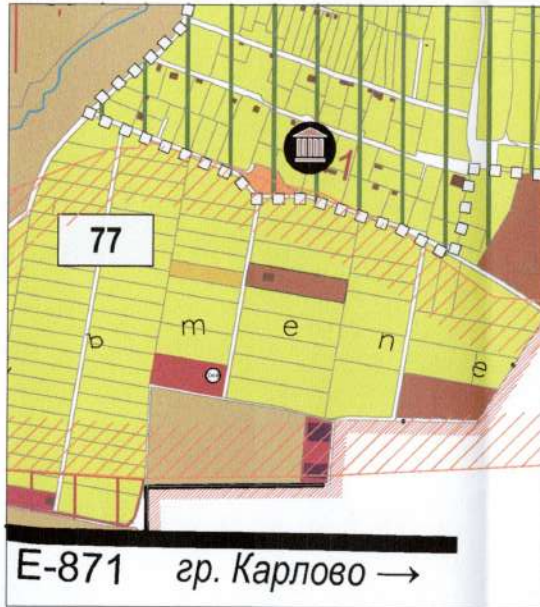

ИЗВАДКА от действащия ОУП на Община Сопот,
одобрен с Решение № 366 от 21.10.2019 г. на Общински съвет гр. Сопот,
обнародвано в ДВ бр. № 94 от 29.11.2019 г. за ПИ с ид. 68080.122.74