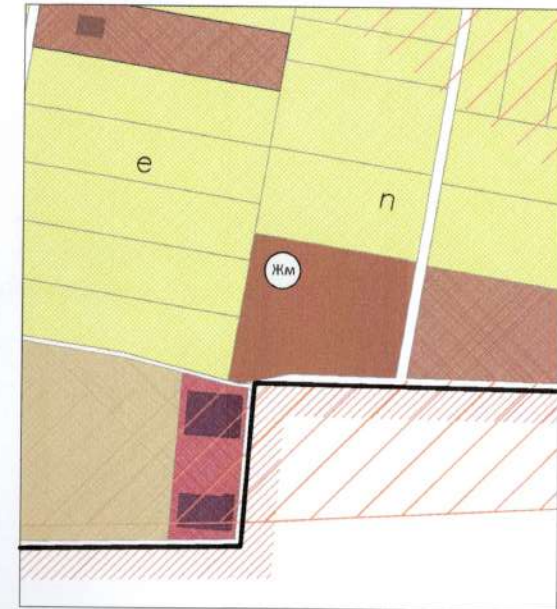

Устройствени зони, територии и устройствени режими

- Земеделски територии с устройствен режим с недопустима промяна на предназначението
- Земеделски територии с устройствен режим с допустима промяна на предназначението за ниско жилищно строителство

Изменена на ОУП на Община Сопот,
частично за поземлен имот с идентификатор 68080.122.74,
местност "Малкия друм" по ККР на град Сопот