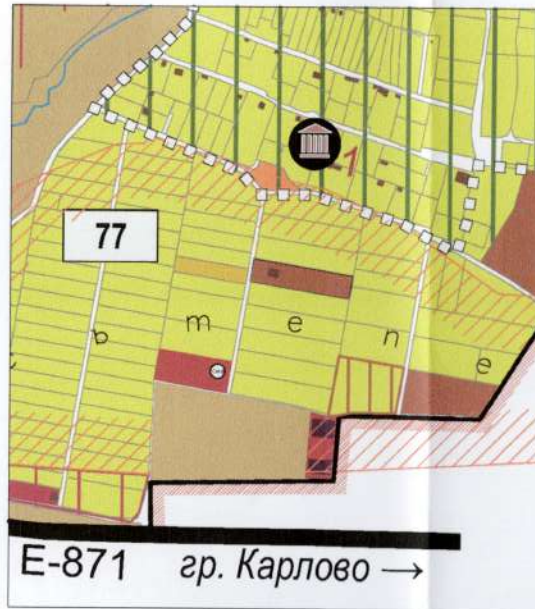

**Устройствени зони, територии и устройствени режими**

- Земеделски територии с устройствен режим с недопустима промяна на предназначението

Изменена на ОУП на Община Сопот,  
частично за поземлен имот с идентификатор 68080.122.74,  
местност "Малкия друм" по ККР на град Сопот

Изменена на ОУП на Община Сопот,  
частично за поземлен имот с идентификатор 68080.122.74,  
местност "Малкия друм" по ККР на град Сопот

M 1:2000

Графично обозначение	Номер (в рамките на един вид зона)	Вид устройствена зона	Граници на устройствената зона (териториална локализация)	Параметри				Специални изчисления		
				Плътност в %	Етажност в м	Критг	Минимално събеляване %	Комуникационни	Инфраструктурни	Екологични
гр. Сопот, ЕКАТТЕ 68080										
	1	Жм	поземлен имот с ид. 68080.12.2.74	60	10	1.2	40			