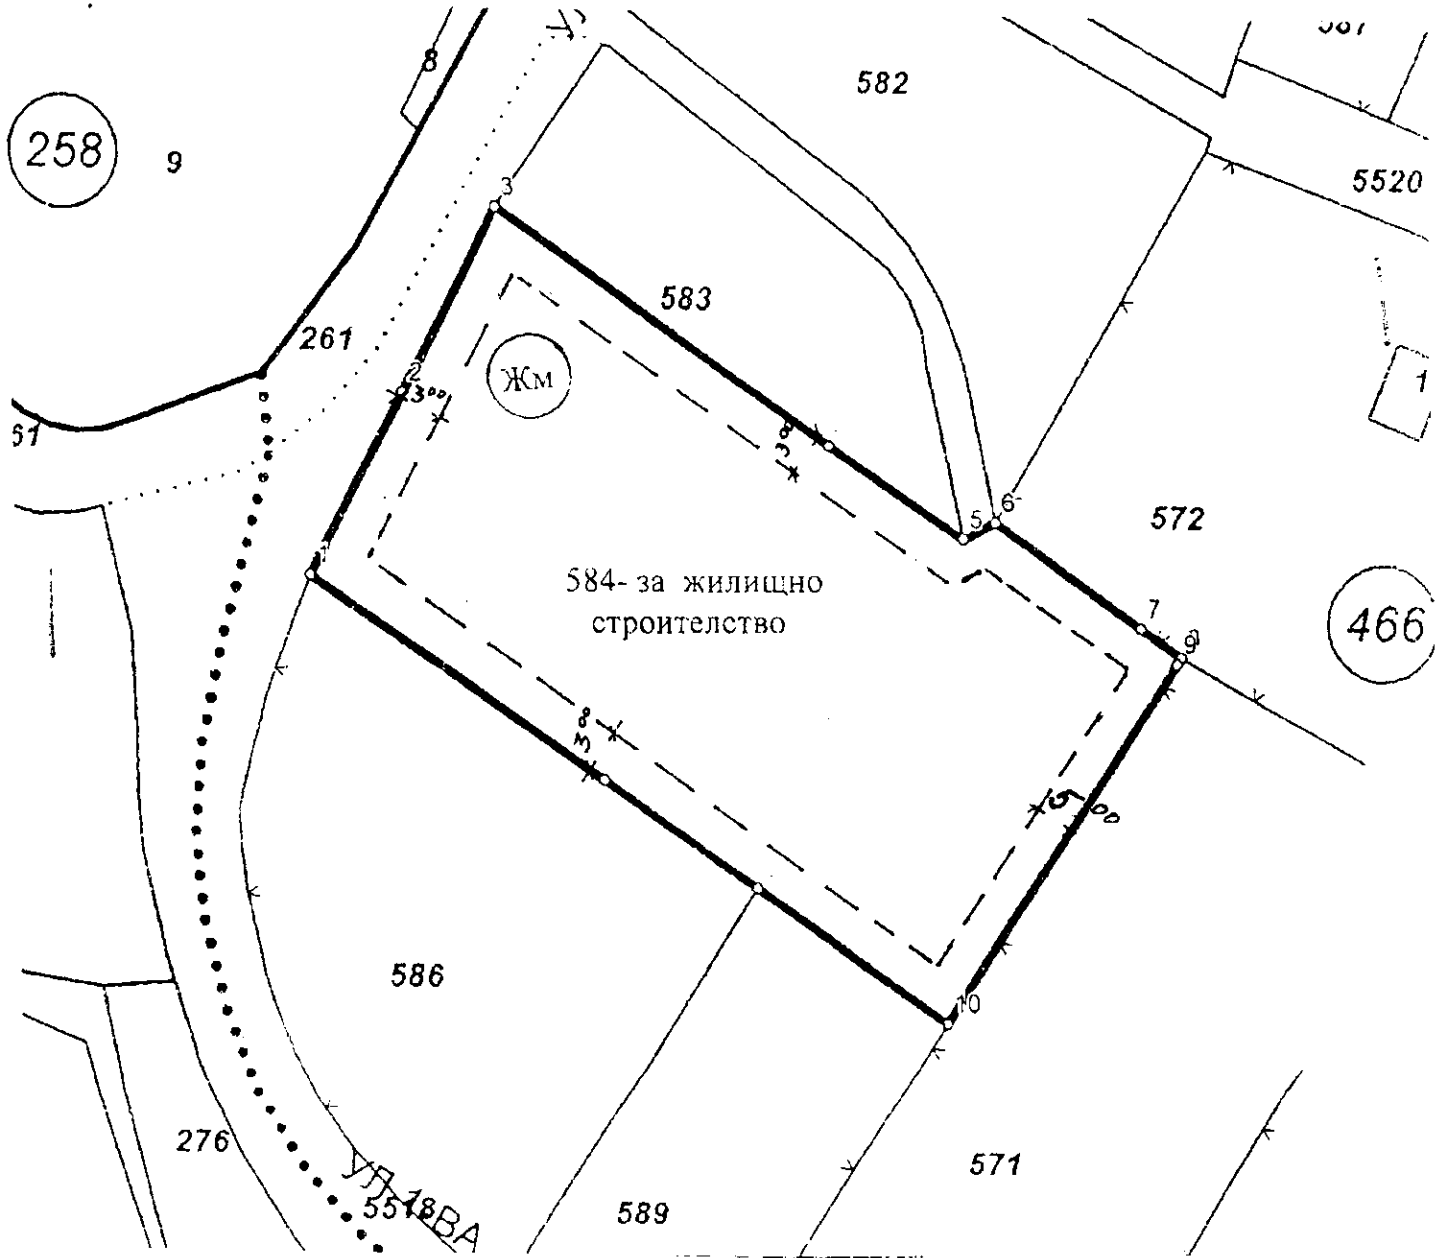

ПРЕДЛОЖЕНИЕ ЗА СЪЗДАВАНЕ НА ПУП-ПРЗ
частично за ПИ с идентификатор 68080.466.584
местност "Манастирски лозя" по КК на гр. Сопот, общ. Сопот
М= 1:500

--- ограничителна линия
на застрояване

ИНВЕСТИТОР