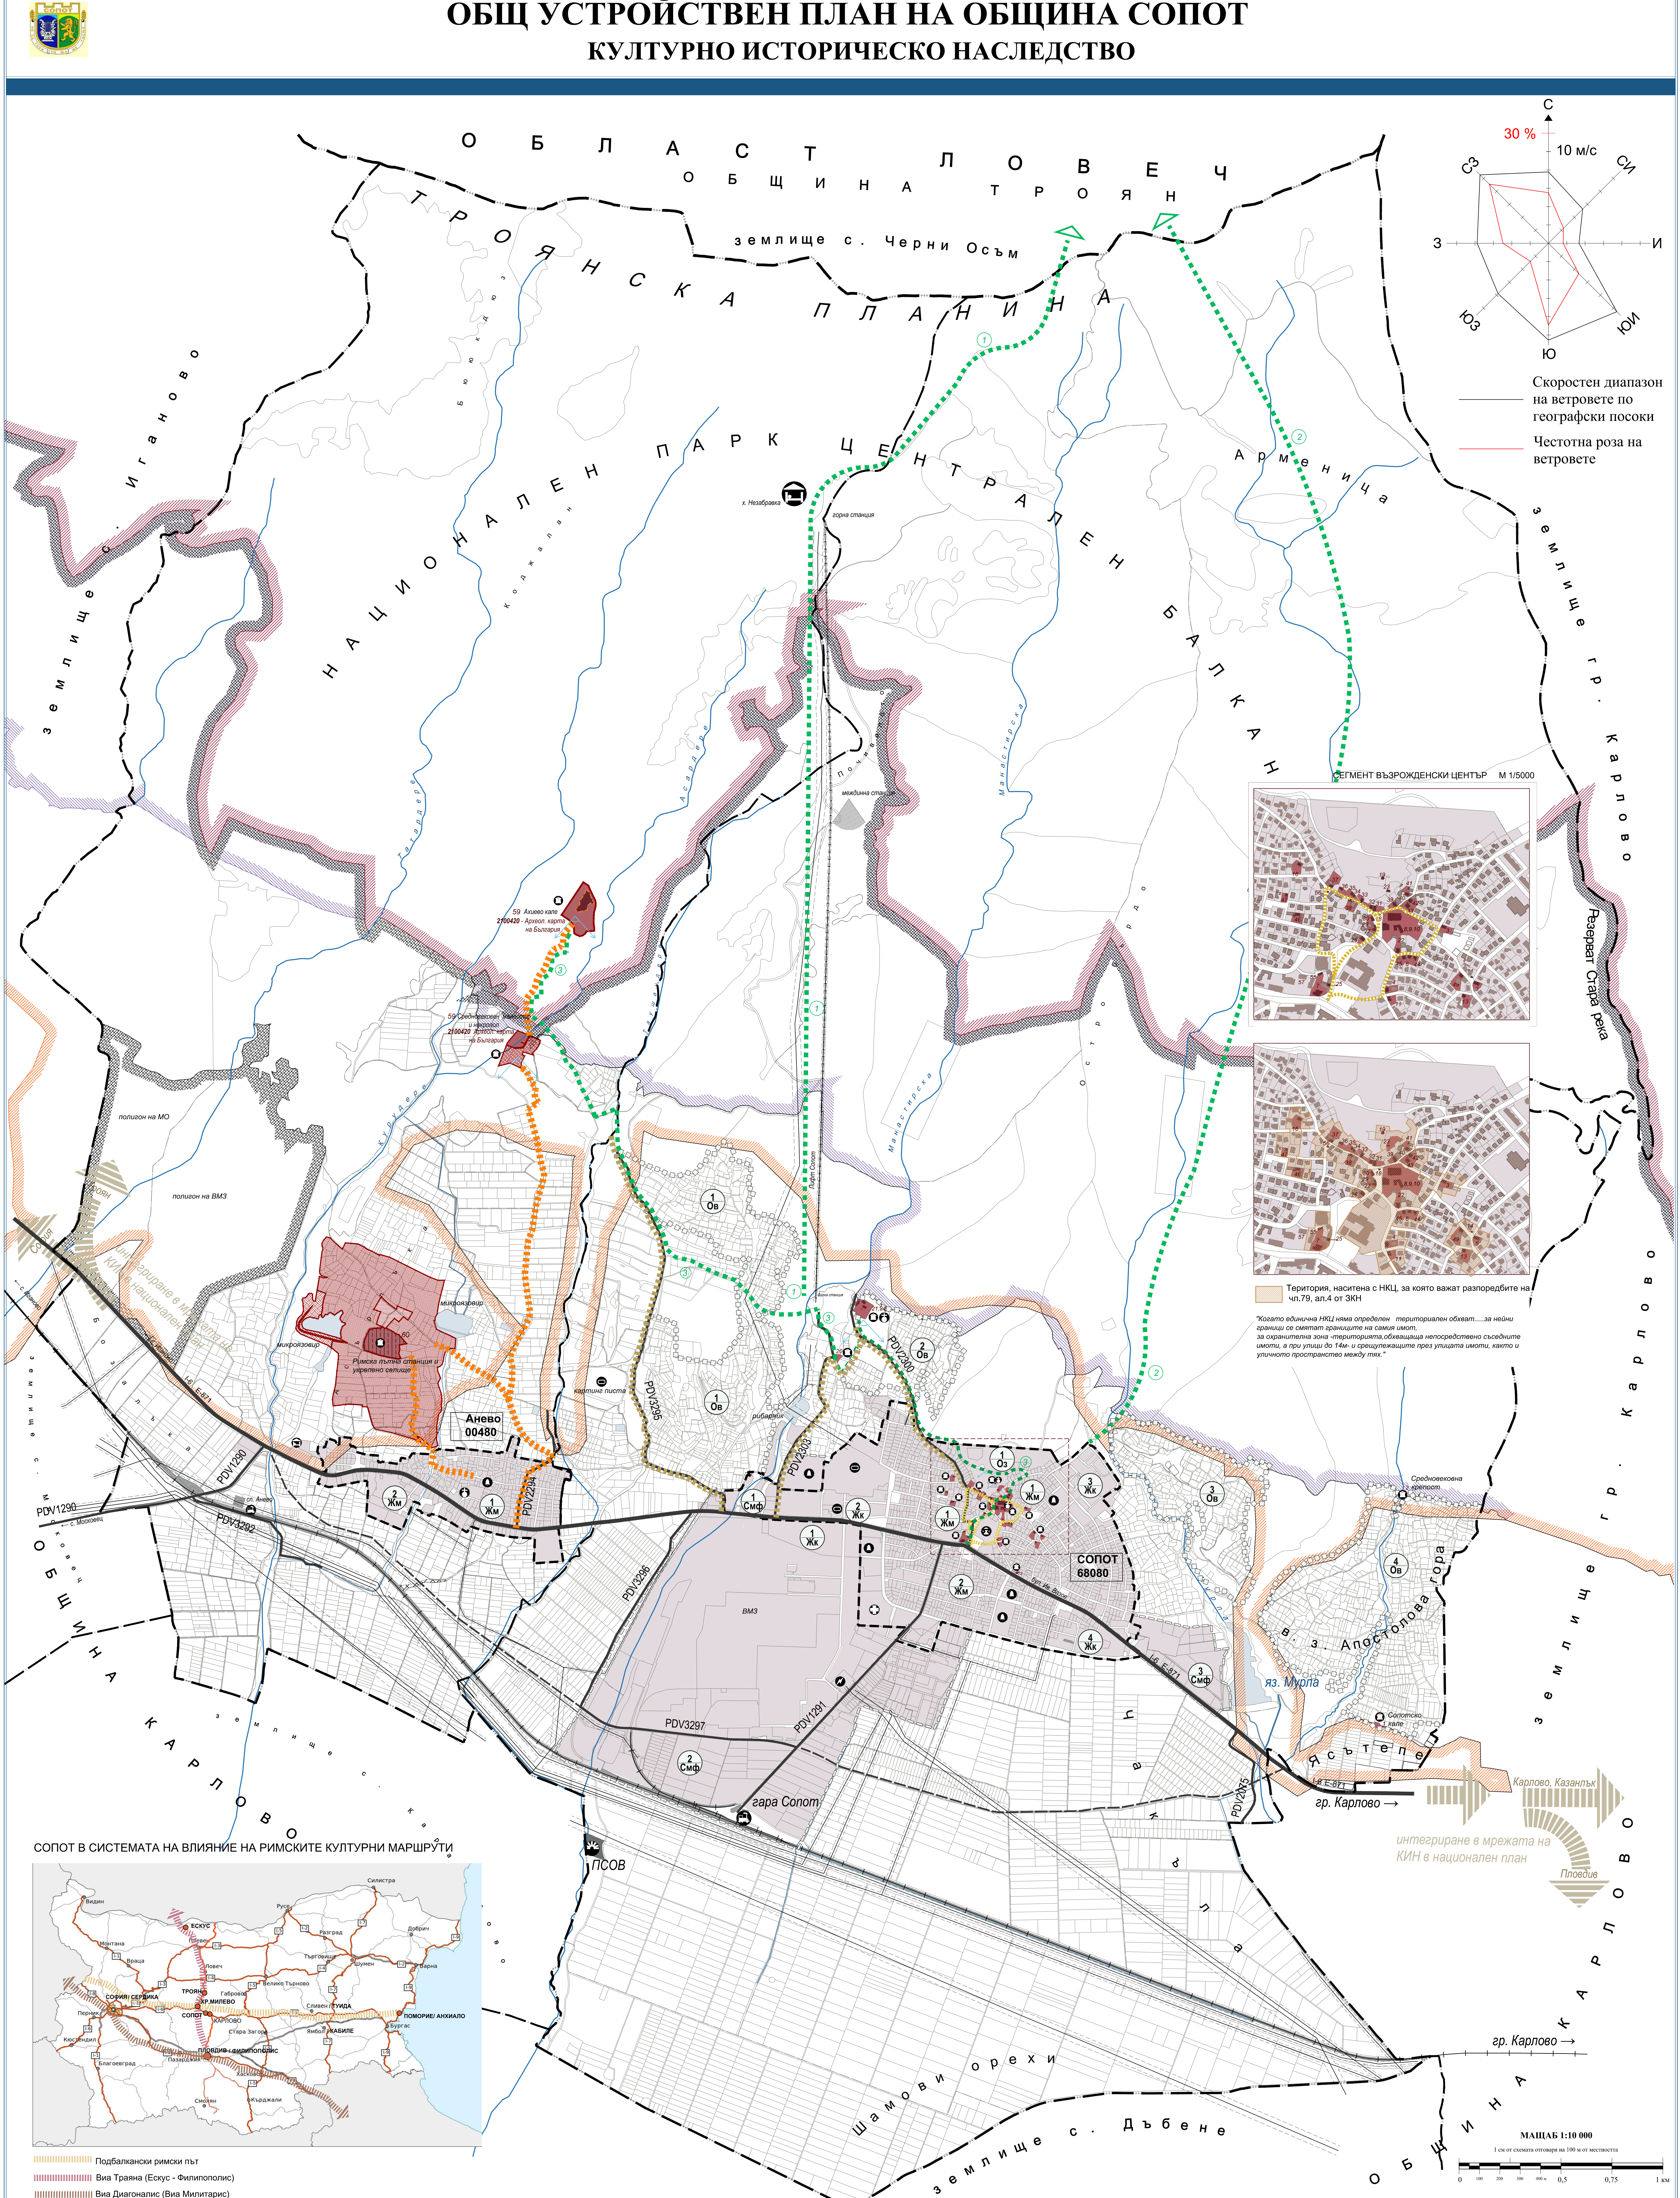

ОБЩ УСТРОЙСТВЕН ПЛАН НА ОБЩИНА СОПОТ

КУЛТУРНО ИСТОРИЧЕСКО НАСЛЕДСТВО

ТЕРИТОРИАЛНИ ЕЛЕМЕНТИ
Граници
Граница на област
Граница на община
Граница на землище
Строителна граница на населено място
Проектна строителна граница
Проектна граница на селищно образувание
Комуникационни-транспортни елементи
Железопътни трасета
Републикански пътища
Развитие на общинска пътна мрежа
Общински пътища
Улицни, местни пътища, полски пътища
Въздушна линия
Обекти
Недвижима културна памет
Болница
Обект на културата
Обект на забравянето
Обект за настаняване
Спортен обект
Зашитени и варувени територии
33 Централни Балкани - Буфер, код: BG00000494
33 Централни Балкани - Буфер, код: BG00000493 (по директивата за местообитанията)
33 Централни Балкани - Буфер, код: BG00000492 (по директивата за птиците)
Нарушена територия

Устройствени зони
Жилищна зона с преобладаващо индустриално значение
Жилищна зона с преобладаващо комплексно значение
Зона за озеленяване
Смесена многофункционална зона
Зона за вилен отдих
Легенда
Туристически маршрути
1 гр. Сопот - х. Незабрива - м. Тополяна - х. Лески
2 гр. Сопот - м. Залмово кладенец - х. Добрица
3 гр. Сопот - Сопотски манастир - Анеско кале
Легенда
Основен автомобилен достъп до НКЦ
Нов културен маршрут - Античност
Нов културен маршрут - Възраждане
Излезни площадки

Легенда
Имоти с НКЦ
Имоти НКЦ
Територия на АННКЦ
Територия, наситена с НКЦ, за която важат разпоредбите на чл.79, ал.4 от ЗКН
Територия на I-ва охранителна зона
Територия на II-ва охранителна зона
Територия на III-та охранителна зона
Охранителна зона

Границите и охранителните зони на НКЦ - "Анеско кале", "Средновековен манастирски комплекс с мърлоп" са нанесени съгласно Протокол от 30.06.2016г. на МК

Границите и охранителните зони на НКЦ - "Римска паметна сграда" са нанесени съгласно Заповед МВРДР/24.08.2015г. на МК

Общ	ОБЩИНСКИ ПРОЕКТ
Община Сопот, кмет: Димитър Димитров	Община Сопот, кмет: Димитър Димитров
Ръководител ент:	арх. Невела Балчева
Член:	Светлана Иванова и други на ред територия
Началник на катедра:	арх. Кристина Стефанова
Ген. инж. и митинг - транспортни системи:	инж. Сестра Нандарева
Ген. инж. и митинг - транспортни системи:	инж. Димитър Балчев
Водостроителство и канализация:	инж. Татяна Шаранова
Електрооборудване и съоръжения:	инж. Веселин Николов
Земна селища:	ланд. арх. Веселин Хаджиев
Управител:	арх. Стефан Стефанов

М 1:10 000 07.2019